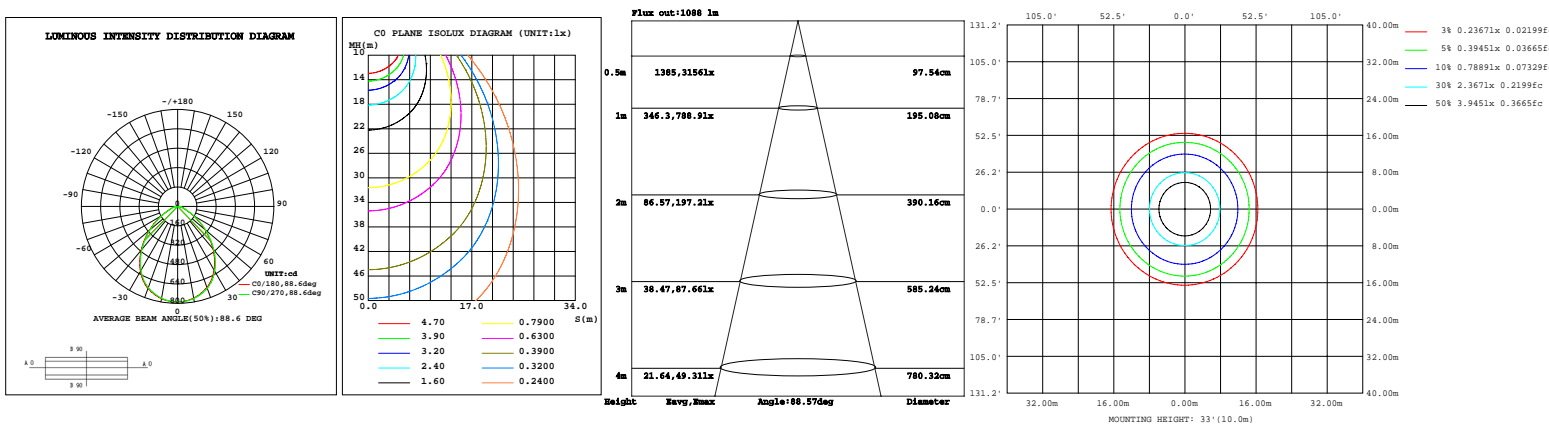

WSD-6CDL71018W27-33540K(18W&4000K)