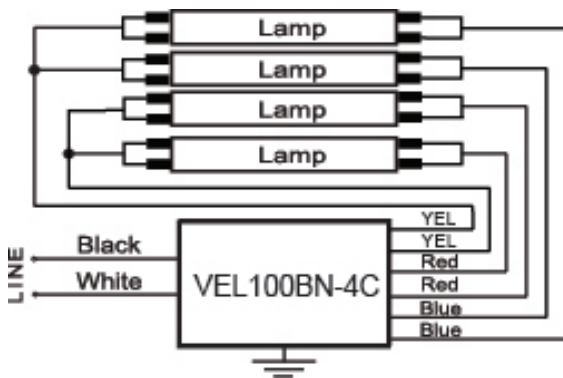

Product Specification

Lamp Type	No. of lamps	Input Voltage (V)	Input Power (W)	Input Current (mA)	Power Factor	MAX THD (%)
L24T8/8XX/10G-EB	3	120-277V	39W	0.33@120V	>0.90	<10%
L24T8/8XX/10G-EB	4	120-277V	48W	0.4@120V	>0.90	<10%
L36T8/8XX/10G-EB	3	120-277V	39W	0.33@120V	>0.90	<10%
L36T8/8XX/10G-EB	4	120-277V	48W	0.4@120V	>0.90	<10%
L48T8/8XX/10G-EB	3	120-277V	42W	0.35@120V	>0.90	<10%
L48T8/8XX/10G-EB	4	120-277V	52W	0.43@120V	>0.90	<10%
L48T8/8XX/12G-EB	3	120-277V	47W	0.39@120V	>0.90	<10%
L48T8/8XX/12G-EB	4	120-277V	60W	0.5@120V	>0.90	<10%
L48T8/8XX/12G-EB-AC	3	120-277V	47W	0.39@120V	>0.90	<10%
L48T8/8XX/12G-EB-AC	4	120-277V	60W	0.5@120V	>0.90	<10%
L48T8/8XX/14G-EB	3	120-277V	52W	0.43@120V	>0.90	<10%
L48T8/8XX/14G-EB	4	120-277V	68W	0.57@120V	>0.90	<10%
L48T8/8XX/15G-EB-AC	3	120-277V	55W	0.46@120V	>0.90	<10%
L48T8/8XX/15G-EB-AC	4	120-277V	72W	0.6@120V	>0.90	<10%
L48T8/8XX/12P-EB	3	120-277V	47W	0.39@120V	>0.90	<10%
L48T8/8XX/12P-EB	4	120-277V	60W	0.5@120V	>0.90	<10%
L24T8/8XX/9G-AB	3	120-277V	39W	0.33@120V	>0.90	<10%
L24T8/8XX/9G-AB	4	120-277V	48W	0.4@120V	>0.90	<10%
L36T8/8XX/11G-AB	3	120-277V	44W	0.37@120V	>0.90	<10%
L36T8/8XX/11G-AB	4	120-277V	56W	0.47@120V	>0.90	<10%
L48T8/8XX/12G-AB	3	120-277V	47W	0.39@120V	>0.90	<10%
L48T8/8XX/12G-AB	4	120-277V	60W	0.5@120V	>0.90	<10%
LB31T8U/8XX/13P-AB	3	120-277V	50W	0.42@120V	>0.90	<10%
LB31T8U/8XX/13P-AB	4	120-277V	64W	0.53@120V	>0.90	<10%
LB48T8U6/8XX/13P-AB	3	120-277V	50W	0.42@120V	>0.90	<10%
LB48T8U6/8XX/13P-AB	4	120-277V	64W	0.53@120V	>0.90	<10%

Physical Parameters

Enclosure	(in)	Lead Length	in.(+/-1.0)
Length		Black	
Width		White	
Height		Red	
Mounting		Blue	
		Yellow	

Wiring Diagram

Physical Parameters

Enclosure	in.
Length (L)	9.5
Width (W)	1.3
Height (H)	1.1
Mounting (M)	8.9
Weight	1 lb