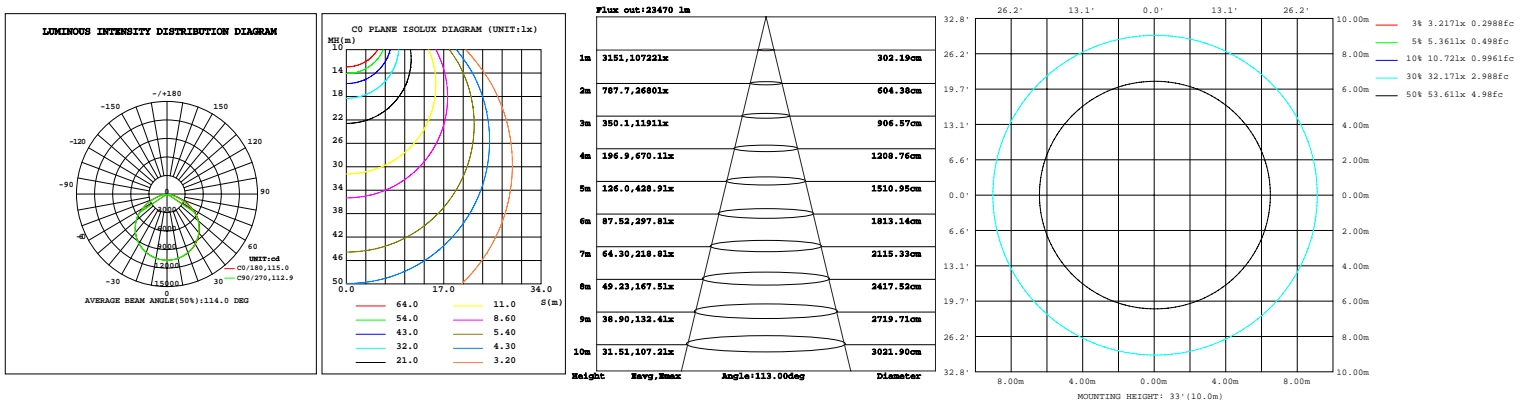

WSD-FL101520W27-345K-D-S-P (200W,4000K)