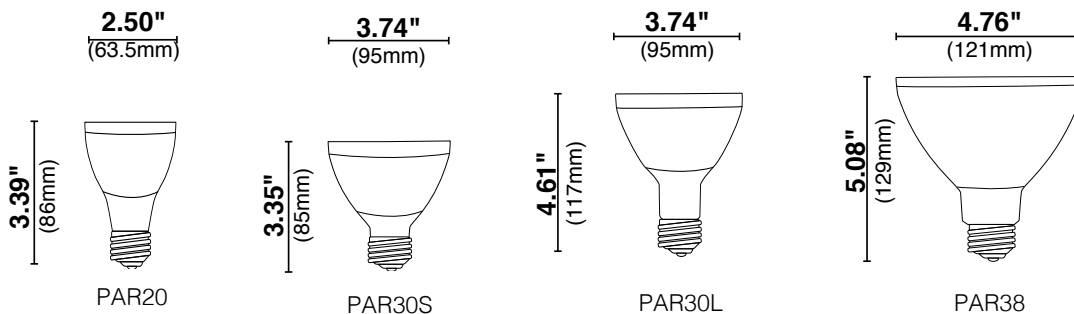

Certifications

- UL Listed
- Energy Star Certified
- Wet location

Dimensions

ProLED Prime PAR Series Ordering Information

PAR20																
Product SKU	Product Code	Description	Wattage	Base	Voltage	Color Temp	CRI	Lumens	CBCP	Useful life*	Dimmable	Pkg Qty	Beam Spread	MOL	Eq. Watts	Energy Star®
83142	PAR20NFL7/927/WH/LED2	Narrow Flood, White	7	E26	120V	2700K	90	550	2500	50,000	Yes	6/24	25°	3.14"	50	Yes
83143	PAR20NFL7/930/WH/LED2	Narrow Flood, White	7	E26	120V	3000K	90	550	2500	50,000	Yes	6/24	25°	3.14"	50	Yes
83144	PAR20NFL7/930/BH/LED2	Narrow Flood, Black	7	E26	120V	3000K	90	550	2500	50,000	Yes	6/24	25°	3.14"	50	Yes
83145	PAR20NFL7/940/WH/LED2	Narrow Flood, White	7	E26	120V	4000K	90	550	2500	50,000	Yes	6/24	25°	3.14"	50	Yes
83146	PAR20NFL7/950/WH/LED2	Narrow Flood, White	7	E26	120V	2700K	90	550	2500	50,000	Yes	6/24	25°	3.14"	50	Yes
83147	PAR20FL7/927/WH/LED2	Flood, White	7	E26	120V	2700K	90	550	1000	50,000	Yes	6/24	40°	3.14"	50	Yes
83148	PAR20FL7/927/BH/LED2	Flood, Black	7	E26	120V	2700K	90	550	1000	50,000	Yes	6/24	40°	3.14"	50	Yes
83149	PAR20FL7/930/WH/LED2	Flood, White	7	E26	120V	3000K	90	550	1000	50,000	Yes	6/24	40°	3.14"	50	Yes
83150	PAR20FL7/930/BH/LED2	Flood, Black	7	E26	120V	3000K	90	550	1000	1000	Yes	6/24	40°	3.14"	50	Yes
83051	PAR20FL7/940/WH/LED	Flood, White	7	E26	120V	4000K	90	500	865	40,000	Yes	6/24	40°	3.39"	50	Yes
83052	PAR20FL7/940/BH/LED	Flood, Black	7	E26	120V	4000K	90	500	865	40,000	Yes	6/24	40°	3.39"	50	Yes
83153	PAR20FL7/950/WH/LED2	Flood, White	7	E26	120V	5000K	90	550	1000	1000	Yes	6/24	40°	3.14"	50	Yes
PAR30 LONG NECK																
Product SKU	Product Code	Description	Wattage	Base	Voltage	Color Temp	CRI	Lumens	CBCP	Useful life*	Dimmable	Pkg Qty	Beam Spread	MOL	Eq. Watts	Energy Star®
83200	PAR30FL12L/927/WH/LED2	Flood, White	12	E26	120V	2700K	90	1050	2300	50,000	Yes	6/24	40°	4.37"	75	Yes
83101	PAR30FL12L/927/BH/LED2	Flood, Black	12	E26	120V	2700K	90	1050	2300	50,000	Yes	6/24	40°	4.37"	75	Yes
83202	PAR30FL12L/930/WH/LED2	Flood, White	12	E26	120V	3000K	90	1050	2300	50,000	Yes	6/24	40°	4.37"	75	Yes
83103	PAR30FL11L/930/BH/LED	Flood, Black	11	E26	120V	3000K	90	800	1438	40,000	Yes	6/24	40°	4.61"	75	Yes
83204	PAR30FL12L/940/WH/LED2	Flood, White	12	E26	120V	4000K	90	1050	2300	50,000	Yes	6/24	40°	4.37"	75	Yes
83205	PAR30FL12L/940/BH/LED2	Flood, Black	12	E26	120V	4000K	90	1050	2300	50,000	Yes	6/24	40°	4.37"	75	Yes
83206	PAR30FL12L/950/WH/LED2	Flood, White	12	E26	120V	5000K	90	1050	2300	50,000	Yes	6/24	40°	4.37"	75	Yes
83107	PAR30NFL11L/927/WH/LED	Narrow Flood, White	11	E26	120V	2700K	90	800	3066	40,000	Yes	6/24	25°	4.61"	75	Yes
83109	PAR30NFL11L/930/WH/LED	Narrow Flood, White	11	E26	120V	3000K	90	800	2912	40,000	Yes	6/24	25°	4.61"	75	Yes
83110	PAR30NFL11L/950/WH/LED	Narrow Flood, White	11	E26	120V	5000K	90	800	3286	40,000	Yes	6/24	25	4.61"	75	Yes