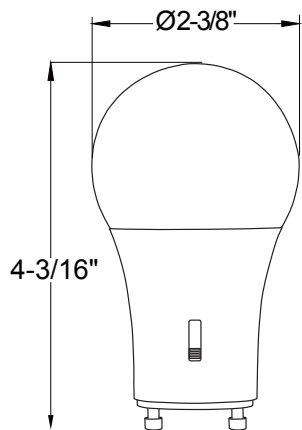

### Specifications Table

	6A19-LED-9CS-E26-D-T20	9A19-LED-9CS-E26-D-T20	11A19-LED-9CS-E26-D-T20	15A19-LED-9CS-E26-D-T20	9A19-LED-9CS-GU24-D-T20	15A19-LED-9CS-GU24-D-T20
<b>Nominal Wattage</b>	6W	9W	11W	15W	9W	15W
<b>Delivered Lumens</b>	484lm - 543lm	837lm - 946lm	1182lm - 1273lm	1610lm - 1681lm	832lm - 935lm	1613lm - 1687lm
<b>Efficacy (lm/W)</b>	87LPW - 97LPW	93LPW - 106LPW	111LPW - 121LPW	117LPW - 123LPW	98LPW - 110LPW	117LPW - 122LPW
<b>CCT</b>	Selectable 2700K, 3000K, 3500K, 4000K or 5000K					
<b>CRI</b>	90					
<b>L70 Lifetime (hrs)</b>	15,000					
<b>Voltage</b>	120V					
<b>Power Factor</b>	0.7					
<b>Dimming</b>	Yes (Triac)					
<b>Housing Material</b>	Polybutylene Terephthalate (PBT) Plastic					
<b>Lens</b>	Plastic					
<b>Operating Temperature (Min)</b>	-20°C					
<b>Operating Temperature (Max)</b>	40°C					
<b>Listings</b>	cETLus - FCC - RoHS - Title 20 - Damp Location Rated					
<b>Environment</b>	Damp Location					
<b>Warranty (Years)</b>	2					
<b>Weight (lbs.)</b>	0.073	0.073	0.099	0.099	0.106	0.15
<b>Operating Position</b>	Universal					
<b>Frequency</b>	60Hz					

### Dimensions

6A19-LED-9CS-E26-D-T20  
9A19-LED-9CS-E26-D-T20

11A19-LED-9CS-E26-D-T20  
15A19-LED-9CS-E26-D-T20

9A19-LED-9CS-GU24-D-T20

15A19-LED-9CS-GU24-D-T20