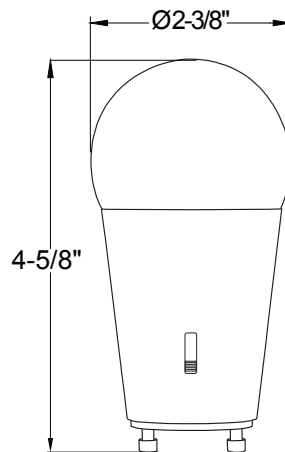

### Specifications Table

	6A19-LED-9CS-E26-D-T20	9A19-LED-9CS-E26-D-T20	11A19-LED-9CS-E26-D-T20	15A19-LED-9CS-E26-D-T20	9A19-LED-9CS-GU24-D-T20	15A19-LED-9CS-GU24-D-T20
<b>Nominal Wattage</b>	6W	9W	11W	15W	9W	15W
<b>Delivered Lumens</b>	484lm - 543lm	837lm - 946lm	1182lm - 1273lm	1610lm - 1681lm	832lm - 935lm	1613lm - 1687lm
<b>Efficacy (lm/W)</b>	87LPW - 97LPW	93LPW - 106LPW	111LPW - 121LPW	117LPW - 123LPW	98LPW - 110LPW	117LPW - 122LPW
<b>CCT</b>	Selectable 2700K, 3000K, 3500K, 4000K or 5000K					
<b>CRI</b>	90					
<b>L70 Lifetime (hrs)</b>	15,000					
<b>Voltage</b>	120V					
<b>Power Factor</b>	0.7					
<b>Dimming</b>	Yes (Triac)					
<b>Housing Material</b>	Polybutylene Terephthalate (PBT) Plastic					
<b>Lens</b>	Plastic					
<b>Operating Temperature (Min)</b>	-20°C					
<b>Operating Temperature (Max)</b>	40°C					
<b>Listings</b>	cETLus - FCC - RoHS - Title 20 - Damp Location Rated					
<b>Environment</b>	Damp Location					
<b>Warranty (Years)</b>	2					
<b>Weight (lbs.)</b>	0.073	0.073	0.099	0.099	0.106	0.15
<b>Operating Position</b>	Universal					
<b>Frequency</b>	60Hz					

### Dimensions

6A19-LED-9CS-E26-D-T20  
9A19-LED-9CS-E26-D-T20

11A19-LED-9CS-E26-D-T20  
15A19-LED-9CS-E26-D-T20

9A19-LED-9CS-GU24-D-T20

15A19-LED-9CS-GU24-D-T20