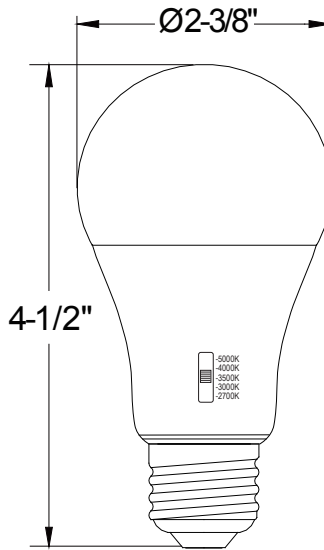

### Specifications Table

	6A19-LED-9CS-E26-D-T20	9A19-LED-9CS-E26-D-T20	11A19-LED-9CS-E26-D-T20	15A19-LED-9CS-E26-D-T20	9A19-LED-9CS-GU24-D-T20	15A19-LED-9CS-GU24-D-T20
<b>Nominal Wattage</b>	6W	9W	11W	15W	9W	15W
<b>Delivered Lumens</b>	484lm - 543lm	837lm - 946lm	1182lm - 1273lm	1610lm - 1681lm	832lm - 935lm	1613lm - 1687lm
<b>Efficacy (lm/W)</b>	87LPW - 97LPW	93LPW - 106LPW	111LPW - 121LPW	117LPW - 123LPW	98LPW - 110LPW	117LPW - 122LPW
<b>CCT</b>	Selectable 2700K, 3000K, 3500K, 4000K or 5000K					
<b>CRI</b>	90					
<b>L70 Lifetime (hrs)</b>	15,000					
<b>Voltage</b>	120V					
<b>Power Factor</b>	0.7					
<b>Dimming</b>	Yes (Triac)					
<b>Housing Material</b>	Polybutylene Terephthalate (PBT) Plastic					
<b>Lens</b>	Plastic					
<b>Operating Temperature (Min)</b>	-20°C					
<b>Operating Temperature (Max)</b>	40°C					
<b>Listings</b>	cETLus - FCC - RoHS - Title 20 - Damp Location Rated					
<b>Environment</b>	Damp Location					
<b>Warranty (Years)</b>	2					
<b>Weight (lbs.)</b>	0.073	0.073	0.099	0.099	0.106	0.15
<b>Operating Position</b>	Universal					
<b>Frequency</b>	60Hz					

### Dimensions

6A19-LED-9CS-E26-D-T20  
9A19-LED-9CS-E26-D-T20

11A19-LED-9CS-E26-D-T20  
15A19-LED-9CS-E26-D-T20

9A19-LED-9CS-GU24-D-T20

15A19-LED-9CS-GU24-D-T20