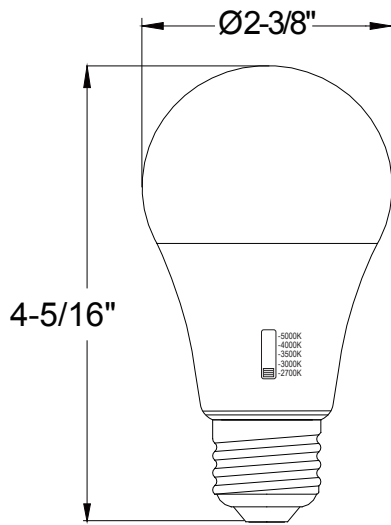

ProLED® Select A-19 Series

Dimensions

6A19-LED-9CS-E26-D-T20
9A19-LED-9CS-E26-D-T20