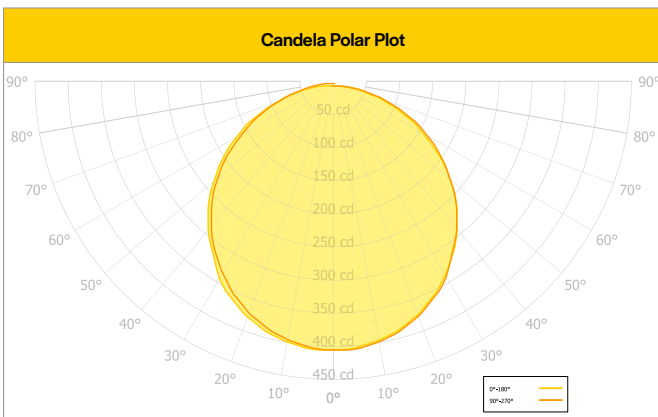

DSK-7-CS-120V-3000K

DSK-7-CS-120V-PIR-3000K

Zonal Lumen Summary		
Zonal	Lumens	% Fixture
0° - 10°	40	4%
10° - 20°	109	10%
20° - 30°	165	14%
30° - 40°	197	17%
40° - 50°	203	18%
50° - 60°	183	16%
60° - 70°	139	12%
70° - 80°	80	7%
80° - 90°	23	2%
0° - 90°	1141	100%

Zonal Lumen Summary		
Zonal	Lumens	% Fixture
0° - 10°	42	4%
10° - 20°	114	9%
20° - 30°	174	14%
30° - 40°	209	17%
40° - 50°	216	18%
50° - 60°	195	16%
60° - 70°	148	12%
70° - 80°	84	7%
80° - 90°	23	2%
0° - 90°	1209	100%