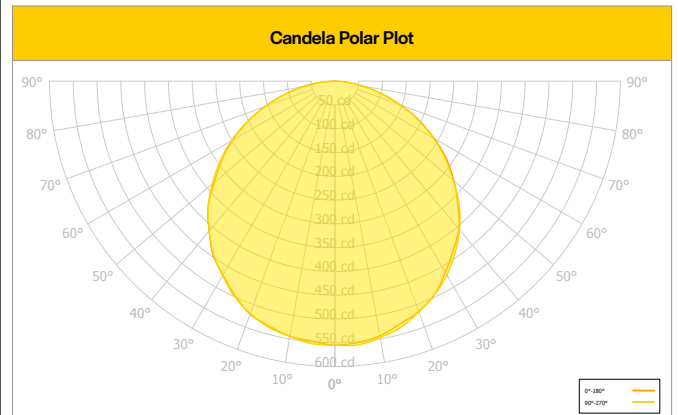

Zonal Lumen Summary		
Zonal	Lumens	% Fixture
0° - 10°	42	4%
10° - 20°	114	9%
20° - 30°	174	14%
30° - 40°	209	17%
40° - 50°	216	18%
50° - 60°	195	16%
60° - 70°	148	12%
70° - 80°	84	7%
80° - 90°	23	2%
0° - 90°	1209	100%

DSK-9-CS-120V-3000K

DSK-9-CS-120V-PIR-3000K

Zonal Lumen Summary		
Zonal	Lumens	% Fixture
0° - 10°	50	4%
10° - 20°	134	9%
20° - 30°	203	14%
30° - 40°	245	17%
40° - 50°	252	18%
50° - 60°	227	16%
60° - 70°	173	12%
70° - 80°	101	7%
80° - 90°	30	2%
0° - 90°	1417	100%

Zonal Lumen Summary		
Zonal	Lumens	% Fixture
0° - 10°	55	4%
10° - 20°	150	9%
20° - 30°	228	14%
30° - 40°	276	17%
40° - 50°	286	18%
50° - 60°	257	16%
60° - 70°	196	12%
70° - 80°	111	7%
80° - 90°	31	2%
0° - 90°	1594	100%