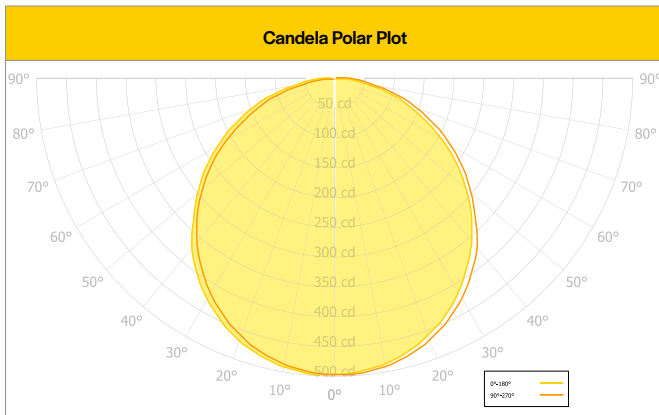

Zonal Lumen Summary		
Zonal	Lumens	% Fixture
0° - 10°	42	4%
10° - 20°	114	9%
20° - 30°	174	14%
30° - 40°	209	17%
40° - 50°	216	18%
50° - 60°	195	16%
60° - 70°	148	12%
70° - 80°	84	7%
80° - 90°	23	2%
0° - 90°	1209	100%

DSK-9-CS-120V-3000K

DSK-9-CS-120V-PIR-3000K

Zonal Lumen Summary		
Zonal	Lumens	% Fixture
0° - 10°	50	4%
10° - 20°	134	9%
20° - 30°	203	14%
30° - 40°	245	17%
40° - 50°	252	18%
50° - 60°	227	16%
60° - 70°	173	12%
70° - 80°	101	7%
80° - 90°	30	2%
0° - 90°	1417	100%

Zonal Lumen Summary		
Zonal	Lumens	% Fixture
0° - 10°	55	4%
10° - 20°	150	9%
20° - 30°	228	14%
30° - 40°	276	17%
40° - 50°	286	18%
50° - 60°	257	16%
60° - 70°	196	12%
70° - 80°	111	7%
80° - 90°	31	2%
0° - 90°	1594	100%