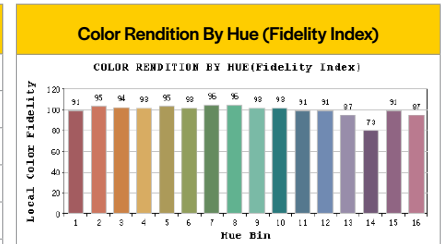

DSK-12-CS-120V-3000K

DSK-12-CS-120V-PIR-3000K

Zonal Lumen Summary		
Zonal	Lumens	% Fixture
0° - 10°	59	4%
10° - 20°	159	9%
20° - 30°	242	14%
30° - 40°	292	17%
40° - 50°	303	18%
50° - 60°	273	16%
60° - 70°	211	12%
70° - 80°	127	7%
80° - 90°	40	2%
0° - 90°	1709	100%

Zonal Lumen Summary		
Zonal	Lumens	% Fixture
0° - 10°	61	3%
10° - 20°	166	9%
20° - 30°	252	14%
30° - 40°	305	17%
40° - 50°	317	18%
50° - 60°	285	16%
60° - 70°	217	12%
70° - 80°	124	7%
80° - 90°	36	2%
0° - 90°	1767	100%