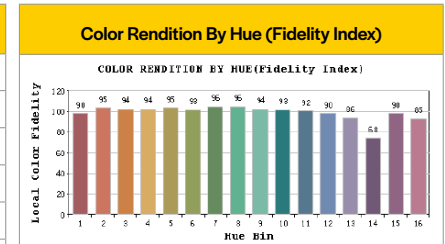

Zonal Lumen Summary		
Zonal	Lumens	% Fixture
0° - 10°	42	4%
10° - 20°	114	9%
20° - 30°	174	14%
30° - 40°	209	17%
40° - 50°	216	18%
50° - 60°	195	16%
60° - 70°	148	12%
70° - 80°	84	7%
80° - 90°	23	2%
0° - 90°	1209	100%