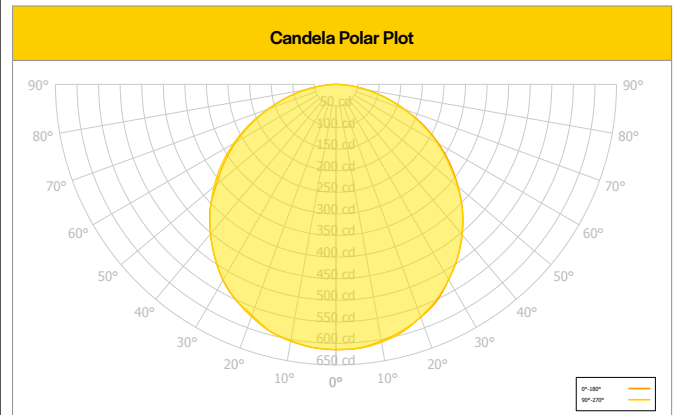

Zonal Lumen Summary		
Zonal	Lumens	% Fixture
0° - 10°	55	4%
10° - 20°	150	9%
20° - 30°	228	14%
30° - 40°	276	17%
40° - 50°	286	18%
50° - 60°	257	16%
60° - 70°	196	12%
70° - 80°	111	7%
80° - 90°	31	2%
0° - 90°	1594	100%

DSK-12-CS-120V-3000K

DSK-12-CS-120V-PIR-3000K

Zonal Lumen Summary		
Zonal	Lumens	% Fixture
0° - 10°	59	4%
10° - 20°	159	9%
20° - 30°	242	14%
30° - 40°	292	17%
40° - 50°	303	18%
50° - 60°	273	16%
60° - 70°	211	12%
70° - 80°	127	7%
80° - 90°	40	2%
0° - 90°	1709	100%

Zonal Lumen Summary		
Zonal	Lumens	% Fixture
0° - 10°	61	3%
10° - 20°	166	9%
20° - 30°	252	14%
30° - 40°	305	17%
40° - 50°	317	18%
50° - 60°	285	16%
60° - 70°	217	12%
70° - 80°	124	7%
80° - 90°	36	2%
0° - 90°	1767	100%