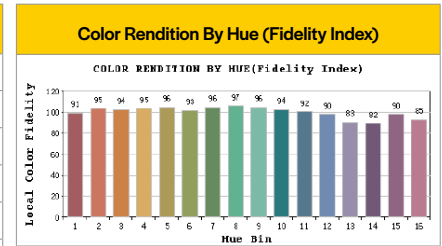

Zonal Lumen Summary		
Zonal	Lumens	% Fixture
0° - 10°	55	4%
10° - 20°	150	9%
20° - 30°	228	14%
30° - 40°	276	17%
40° - 50°	286	18%
50° - 60°	257	16%
60° - 70°	196	12%
70° - 80°	111	7%
80° - 90°	31	2%
0° - 90°	1594	100%