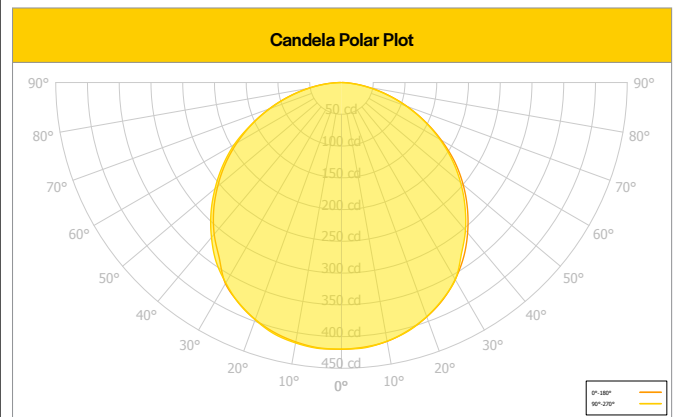

DSK-7-CS-120V-3000K

DSK-7-CS-120V-PIR-3000K

Zonal Lumen Summary		
Zonal	Lumens	% Fixture
0° - 10°	40	4%
10° - 20°	109	10%
20° - 30°	165	14%
30° - 40°	197	17%
40° - 50°	203	18%
50° - 60°	183	16%
60° - 70°	139	12%
70° - 80°	80	7%
80° - 90°	23	2%
0° - 90°	1141	100%

Zonal Lumen Summary		
Zonal	Lumens	% Fixture
0° - 10°	42	4%
10° - 20°	114	9%
20° - 30°	174	14%
30° - 40°	209	17%
40° - 50°	216	18%
50° - 60°	195	16%
60° - 70°	148	12%
70° - 80°	84	7%
80° - 90°	23	2%
0° - 90°	1209	100%