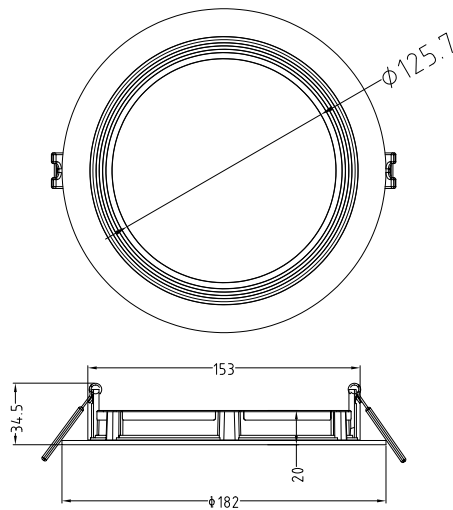

Dimensions

4inch-Baffle

6inch-Baffle

8inch-Baffle

ProLED Select Direct Fit Slim Downlight Series

Photometrics

ZONAL LUMEN SUMMARY

Zone	Lumens	%Lamp	%Fixt
0-20	100.14	13.10	13.10
0-30	211.85	27.70	27.70
0-40	345.37	45.20	45.20
0-60	604.51	79.20	79.20
0-80	748.88	98.10	98.10
0-90	762.66	99.90	99.90
10-90	736.68	96.50	96.50
20-40	245.23	32.10	32.10
20-50	382.22	50.10	50.10
40-70	351.05	46.00	46.00
60-80	144.38	18.90	18.90
70-80	52.46	6.90	6.90
80-90	13.77	1.80	1.80
90-110	0.15	0.00	0.00
90-120	0.27	0.00	0.00
90-130	0.42	0.10	0.10
90-150	0.76	0.10	0.10
90-180	1.02	0.10	0.10
110-180	0.87	0.10	0.10
0-180	763.67	100.00	100.00