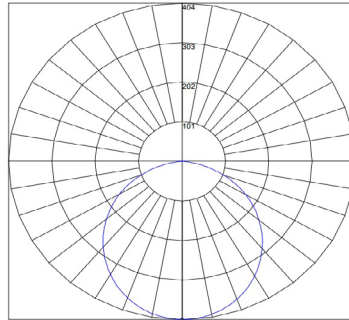

DFDSL6-12-CS-BT

Settings: 12W at 3500K

ZONAL LUMEN SUMMARY

Zone	Lumens	%Lamp	%Fixt
0-20	173.06	13.50	13.50
0-30	365.46	28.50	28.50
0-40	594.70	46.40	46.40
0-60	1037.44	81.00	81.00
0-80	1266.4	98.90	98.90
0-90	1278.67	99.90	99.90
10-90	1233.92	96.40	96.40
20-40	421.64	32.90	32.90
20-50	656.12	51.20	51.20
40-70	594.31	46.40	46.40
60-80	228.95	17.90	17.90
70-80	77.39	6.00	6.00
80-90	12.47	1.00	1.00
90-110	0.23	0.00	0.00
90-120	0.42	0.00	0.00
90-130	0.65	0.10	0.10
90-150	1.20	0.10	0.10
90-180	1.61	0.10	0.10
110-180	1.37	0.10	0.10
0-180	1280.48	100.00	100.00

Total Luminaire Efficiency = 100.00%