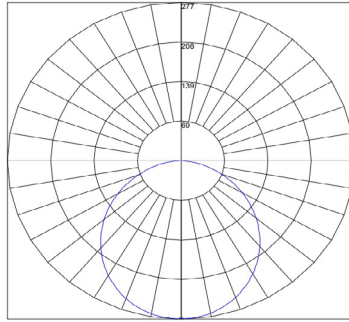

Dimensions

4inch-Baffle

6inch-Baffle

8inch-Baffle

ProLED Select Direct Fit Slim Downlight Series

Photometrics

ZONAL LUMEN SUMMARY

Zone	Lumens	%Lamp	%Fixt
0-20	100.14	13.10	13.10
0-30	211.85	27.70	27.70
0-40	345.37	45.20	45.20
0-60	604.51	79.20	79.20
0-80	748.88	98.10	98.10
0-90	762.66	99.90	99.90
10-90	736.68	96.50	96.50
20-40	245.23	32.10	32.10
20-50	382.22	50.10	50.10
40-70	351.05	46.00	46.00
60-80	144.38	18.90	18.90
70-80	52.46	6.90	6.90
80-90	13.77	1.80	1.80
90-110	0.15	0.00	0.00
90-120	0.27	0.00	0.00
90-130	0.42	0.10	0.10
90-150	0.76	0.10	0.10
90-180	1.02	0.10	0.10
110-180	0.87	0.10	0.10
0-180	763.67	100.00	100.00

Total Luminaire Efficiency = 100.00%

DFDSL4-10-CS-BT

Settings: 10W at 3500K

ZONAL LUMEN SUMMARY

Zone	Lumens	%Lamp	%Fixt
0-20	146.17	13.30	13.30
0-30	309.02	28.10	28.10
0-40	503.58	45.80	45.80
0-60	882.61	80.20	80.20
0-80	1086.39	98.80	98.80
0-90	1098.54	99.90	99.90
10-90	1060.6	96.40	96.40
20-40	357.40	32.50	32.50
20-50	557.29	50.70	50.70
40-70	512.94	46.60	46.60
60-80	203.78	18.50	18.50
70-80	70.18	6.40	6.40
80-90	12.15	1.10	1.10
90-110	0.21	0.00	0.00
90-120	0.37	0.00	0.00
90-130	0.56	0.10	0.10
90-150	1.03	0.10	0.10
90-180	1.38	0.10	0.10
110-180	1.17	0.10	0.10
0-180	1099.92	100.00	100.00