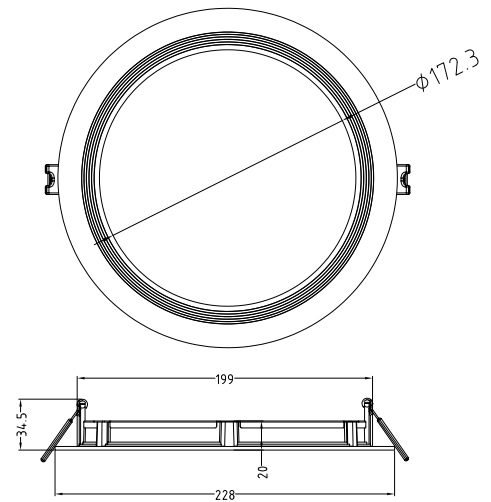

Dimensions

4inch-Baffle

6inch-Baffle

8inch-Baffle

ProLED Select Direct Fit Slim Downlight Series

Photometrics

ZONAL LUMEN SUMMARY

Zone	Lumens	%Lamp	%Fixt
0-20	100.14	13.10	13.10
0-30	211.85	27.70	27.70
0-40	345.37	45.20	45.20
0-60	604.51	79.20	79.20
0-80	748.88	98.10	98.10
0-90	762.66	99.90	99.90
10-90	736.68	96.50	96.50
20-40	245.23	32.10	32.10
20-50	382.22	50.10	50.10
40-70	351.05	46.00	46.00
60-80	144.38	18.90	18.90
70-80	52.46	6.90	6.90
80-90	13.77	1.80	1.80
90-110	0.15	0.00	0.00
90-120	0.27	0.00	0.00
90-130	0.42	0.10	0.10
90-150	0.76	0.10	0.10
90-180	1.02	0.10	0.10
110-180	0.87	0.10	0.10
0-180	763.67	100.00	100.00