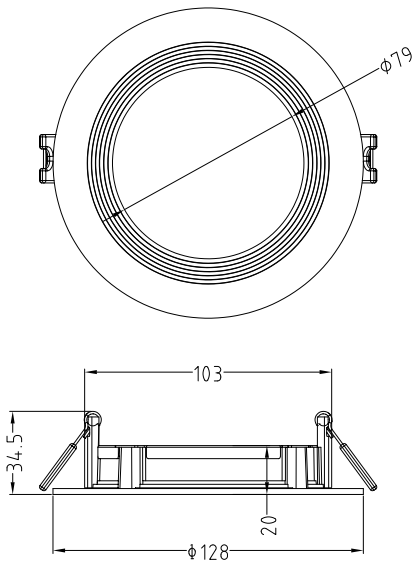

Dimensions

4inch-Baffle

6inch-Baffle

8inch-Baffle

ProLED Select Direct Fit Slim Downlight Series

Photometrics

ZONAL LUMEN SUMMARY

Zone	Lumens	%Lamp	%Fixt
0-20	100.14	13.10	13.10
0-30	211.85	27.70	27.70
0-40	345.37	45.20	45.20
0-60	604.51	79.20	79.20
0-80	748.88	98.10	98.10
0-90	762.66	99.90	99.90
10-90	736.68	96.50	96.50
20-40	245.23	32.10	32.10
20-50	382.22	50.10	50.10
40-70	351.05	46.00	46.00
60-80	144.38	18.90	18.90
70-80	52.46	6.90	6.90
80-90	13.77	1.80	1.80
90-110	0.15	0.00	0.00
90-120	0.27	0.00	0.00
90-130	0.42	0.10	0.10
90-150	0.76	0.10	0.10
90-180	1.02	0.10	0.10
110-180	0.87	0.10	0.10
0-180	763.67	100.00	100.00