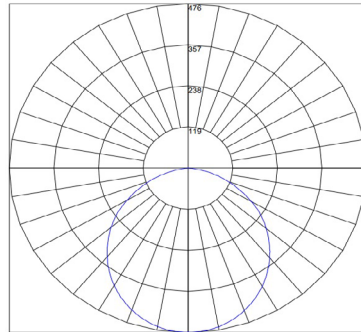

DFDSL6-15-CS-BT

Settings: 15W at 3500K

ZONAL LUMEN SUMMARY

Zone	Lumens	%Lamp	%Fixt
0-20	199.27	13.80	13.80
0-30	419.94	29.00	29.00
0-40	681.19	47.10	47.10
0-60	1173.1	81.10	81.10
0-80	1415.16	97.90	97.90
0-90	1433.78	99.10	99.20
10-90	1381.95	95.60	95.60
20-40	481.93	33.30	33.30
20-50	745.54	51.60	51.60
40-70	653.97	45.20	45.20
60-80	242.06	16.70	16.70
70-80	79.99	5.50	5.50
80-90	18.62	1.30	1.30
90-110	6.89	0.50	0.50
90-120	9.01	0.60	0.60
90-130	10.33	0.70	0.70
90-150	11.65	0.80	0.80
90-180	12.29	0.80	0.80
110-180	5.39	0.40	0.40
0-180	1446.06	100.00	100.00

Total Luminaire Efficiency = 100.00%