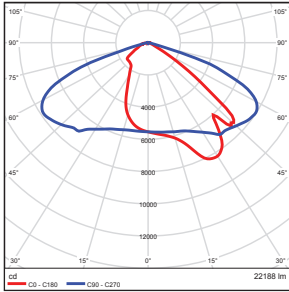

Total Luminaire Efficiency = 100.00%

240 Watt- Type 5

Zonal Lumen Summary

Zone	Lumens	% Luminaire
0-30	8905.68	28.40
0-40	14645.84	46.80
0-60	25848.36	82.50
60-80	5354.7	17.10
70-80	1639.24	5.20
90-120	0.00	0.00
90-130	0.00	0.00
90-180	0.00	0.00
0-180	31325.59	100.00

Total Luminaire Efficiency = 100.00%

Photometric Data

360 Watt - Type 3

Zonal Lumen Summary

Zone	Lumens	% Luminaire
0-30	4767.93	21.50
0-40	8532.86	38.50
0-60	17764.15	80.10
60-80	4310.05	19.40
70-80	922.31	4.20
90-120	14.29	0.10
90-130	22.73	0.10
90-180	43.44	0.20
0-180	22188.46	100.00