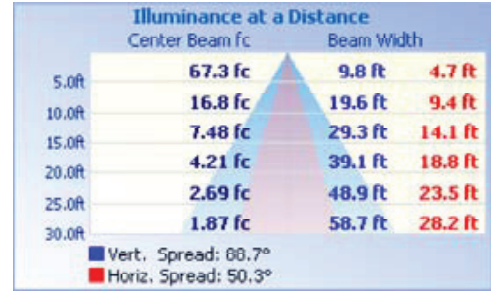

Zonal Lumen Summary

Zone	Lumens	% Luminaire
0-30	1426.12	22.90
0-40	2457.64	39.40
0-60	4955.73	79.40
60-80	1236.3	19.80
70-80	281.74	4.50
90-120	2.74	0.00
90-180	6.39	0.10
0-180	6240.69	100.00

Total Luminaire Efficiency = 100.00%