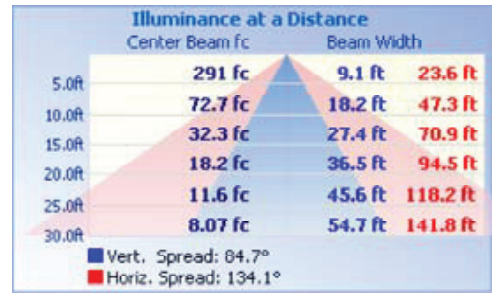

Zonal Lumen Summary

Zone	Lumens	% Luminaire
0-30	2578.11	22.30
0-40	4497.16	38.90
0-60	9183.28	79.50
60-80	2270.09	19.70
70-80	540.29	4.70
90-120	5.17	0.00
90-130	6.81	0.10
90-180	11.90	0.10
0-180	11547.83	100.00

Total Luminaire Efficiency = 100.00%