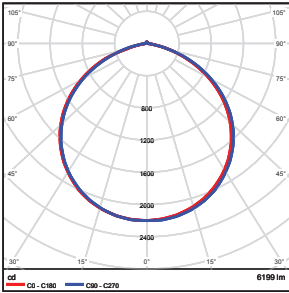

Total Luminaire Efficiency = 100.00%

50Watt- Type 3

Zonal Lumen Summary

Zone	Lumens	% Luminaire
0-30	1426.12	22.90
0-40	2457.64	39.40
0-60	4955.73	79.40
60-80	1236.3	19.80
70-80	281.74	4.50
90-120	2.74	0.00
90-180	6.39	0.10
0-180	6240.69	100.00

Total Luminaire Efficiency = 100.00%

50Watt- Type 5

Zonal Lumen Summary

Zone	Lumens	% Luminaire
0-30	1727.63	27.80
0-40	2844.27	45.80
0-60	5038.66	81.20
60-80	1054.29	17.00
70-80	322.59	5.20
90-120	27.86	0.40
90-180	72.57	1.20
0-180	6207.47	100.00