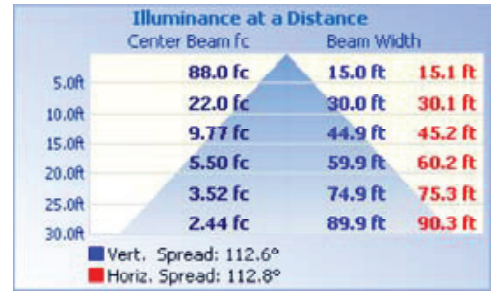

Zonal Lumen Summary

Zone	Lumens	% Luminaire
0-30	1727.63	27.80
0-40	2844.27	45.80
0-60	5038.66	81.20
60-80	1054.29	17.00
70-80	322.59	5.20
90-120	27.86	0.40
90-180	72.57	1.20
0-180	6207.47	100.00

Total Luminaire Efficiency = 100.00%