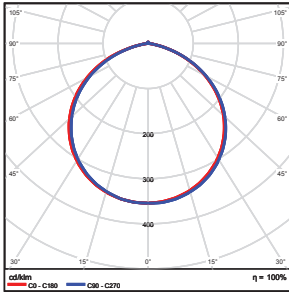

29Watt- Type 5