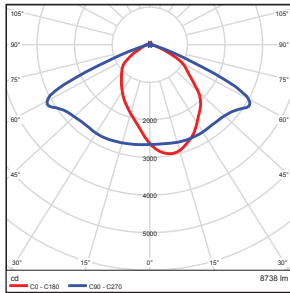

Total Luminaire Efficiency = 100.00%

50Watt- Type 5

Zonal Lumen Summary

Zone	Lumens	% Luminaire
0-30	1727.63	27.80
0-40	2844.27	45.80
0-60	5038.66	81.20
60-80	1054.29	17.00
70-80	322.59	5.20
90-120	27.86	0.40
90-180	72.57	1.20
0-180	6207.47	100.00

Total Luminaire Efficiency = 100.00%

Photometric Data

75Watt- Type 3

Zonal Lumen Summary

Zone	Lumens	% Luminaire
0-30	2063.73	23.60
0-40	3428.37	39.20
0-60	6762.27	77.40
60-80	1900.34	21.70
70-80	521.62	6.00
90-120	4.12	0.00
90-180	9.14	0.10
0-180	8738.13	100.00