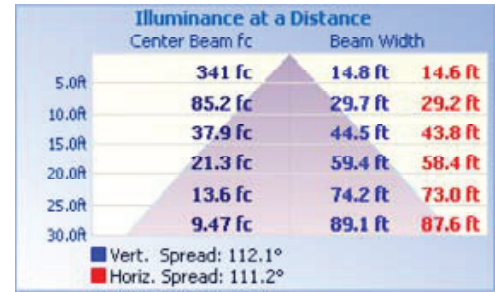

Zonal Lumen Summary

Zone	Lumens	% Luminaire
0-30	6625.12	28.40
0-40	10895.7	6.70
0-60	19240.86	82.40
60-80	4019.51	17.20
70-80	1238.83	5.30
90-120	0.00	0.00
90-130	0.00	0.00
90-180	0.00	0.00
0-180	23353.2	100.00

Total Luminaire Efficiency = 100.00%