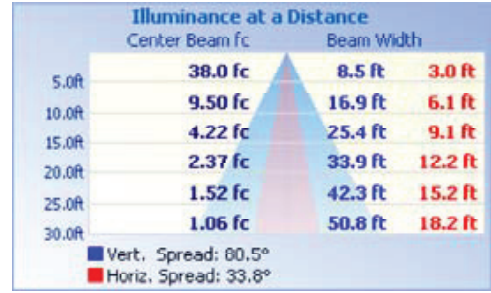

Zonal Lumen Summary

Zone	Lumens	% Luminaire
0-30	808.02	23.00
0-40	1380.33	39.20
0-60	2748.99	78.20
60-80	736.38	20.90
70-80	172.54	4.90
90-120	1.71	0.00
90-180	3.73	0.10
0-180	3517.00	100.00

Total Luminaire Efficiency = 100.00%