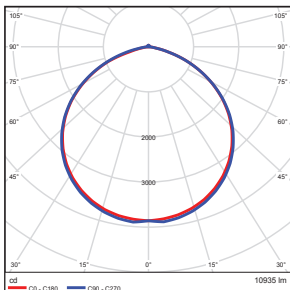

Total Luminaire Efficiency = 100.00%

75Watt- Type 5

Zonal Lumen Summary

Zone	Lumens	% Luminaire
0-30	2381.12	27.50
0-40	3929.47	45.40
0-60	6997.31	80.80
60-80	1499.67	17.30
70-80	462.55	5.30
90-120	38.92	0.40
90-130	53.67	0.60
90-180	101.05	1.20
0-180	8657.41	100.20

Total Luminaire Efficiency = 100.00%

100Watt- Type 3

Zonal Lumen Summary

Zone	Lumens	% Luminaire
0-30	2578.11	22.30
0-40	4497.16	38.90
0-60	9183.28	79.50
60-80	2270.09	19.70
70-80	540.29	4.70
90-120	5.17	0.00
90-130	6.81	0.10
90-180	11.90	0.10
0-180	11547.83	100.00

Total Luminaire Efficiency = 100.00%

100Watt- Type 5

Zonal Lumen Summary

Zone	Lumens	% Luminaire
0-30	3035.57	27.70
0-40	5004.85	45.70
0-60	8883.69	81.10
60-80	1863.68	17.00
70-80	568.50	5.20
90-120	49.07	0.40
90-130	67.71	0.60
90-180	127.76	1.20
0-180	10949.69	100.00