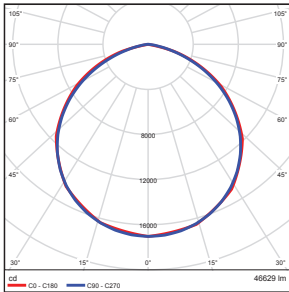

Total Luminaire Efficiency = 100.00%

Photometric Data

360 Watt - Type 3

Zonal Lumen Summary

Zone	Lumens	% Luminaire
0-30	4767.93	21.50
0-40	8532.86	38.50
0-60	17764.15	80.10
60-80	4310.05	19.40
70-80	922.31	4.20
90-120	14.29	0.10
90-130	22.73	0.10
90-180	43.44	0.20
0-180	22188.46	100.00

Total Luminaire Efficiency = 100.00%

360 Watt - Type 5

Zonal Lumen Summary

Zone	Lumens	% Luminaire
0-30	13251.89	28.40
0-40	21794.53	46.80
0-60	38466.48	82.50
60-80	7972.82	17.10
70-80	2444.72	5.20
90-120	0.00	0.00
90-130	0.00	0.00
90-180	0.00	0.00
0-180	46614.58	100.00