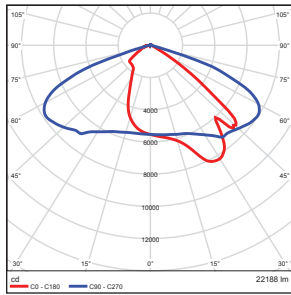

Total Luminaire Efficiency = 100.00%

100Watt- Type 5

Zonal Lumen Summary

Zone	Lumens	% Luminaire
0-30	3035.57	27.70
0-40	5004.85	45.70
0-60	8883.69	81.10
60-80	1863.68	17.00
70-80	568.50	5.20
90-120	49.07	0.40
90-130	67.71	0.60
90-180	127.76	1.20
0-180	10949.69	100.00

Total Luminaire Efficiency = 100.00%

Photometric Data

180 Watt- Type 3

Zonal Lumen Summary

Zone	Lumens	% Luminaire
0-30	4767.93	21.50
0-40	8532.86	38.50
0-60	17764.15	80.10
60-80	4310.05	19.40
70-80	922.31	4.20
90-120	14.29	0.10
90-130	22.73	0.10
90-180	43.44	0.20
0-180	22188.46	100.00