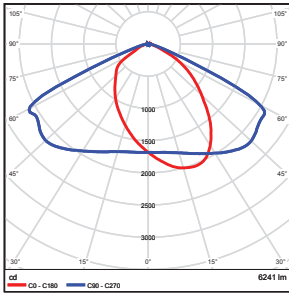

50Watt- Type 3