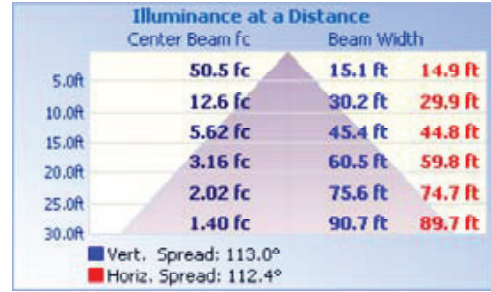

Zonal Lumen Summary

Zone	Lumens	% Luminaire
0-30	991.92	27.80
0-40	1633.2	45.80
0-60	2893.88	81.10
60-80	612.77	17.20
70-80	190.06	5.30
90-120	16.13	0.50
90-180	41.88	1.20
0-180	3573.19	100.20

Total Luminaire Efficiency = 100.00%