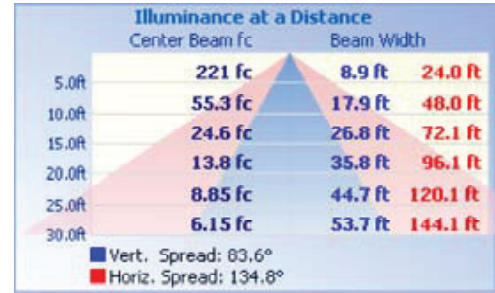

Zonal Lumen Summary

Zone	Lumens	% Luminaire
0-30	4767.93	21.50
0-40	8532.86	38.50
0-60	17764.15	80.10
60-80	4310.05	19.40
70-80	922.31	4.20
90-120	14.29	0.10
90-130	22.73	0.10
90-180	43.44	0.20
0-180	22188.46	100.00

Total Luminaire Efficiency = 100.00%