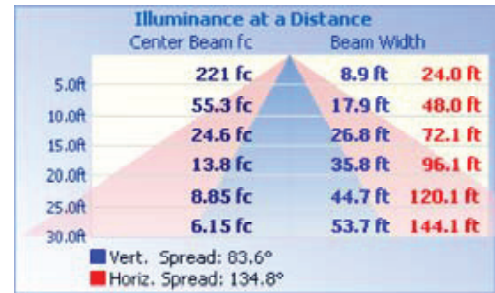

Zonal Lumen Summary

Zone	Lumens	% Luminaire
0-30	4767.93	21.50
0-40	8532.86	38.50
0-60	17764.15	80.10
60-80	4310.05	19.40
70-80	922.31	4.20
90-120	14.29	0.10
90-130	22.73	0.10
90-180	43.44	0.20
0-180	22188.46	100.00

Total Luminaire Efficiency = 100.00%