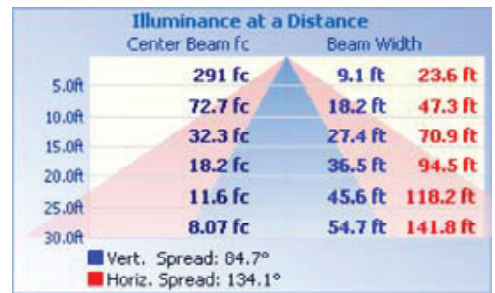

Zonal Lumen Summary

Zone	Lumens	% Luminaire
0-30	2578.11	22.30
0-40	4497.16	38.90
0-60	9183.28	79.50
60-80	2270.09	19.70
70-80	540.29	4.70
90-120	5.17	0.00
90-130	6.81	0.10
90-180	11.90	0.10
0-180	11547.83	100.00

Total Luminaire Efficiency = 100.00%