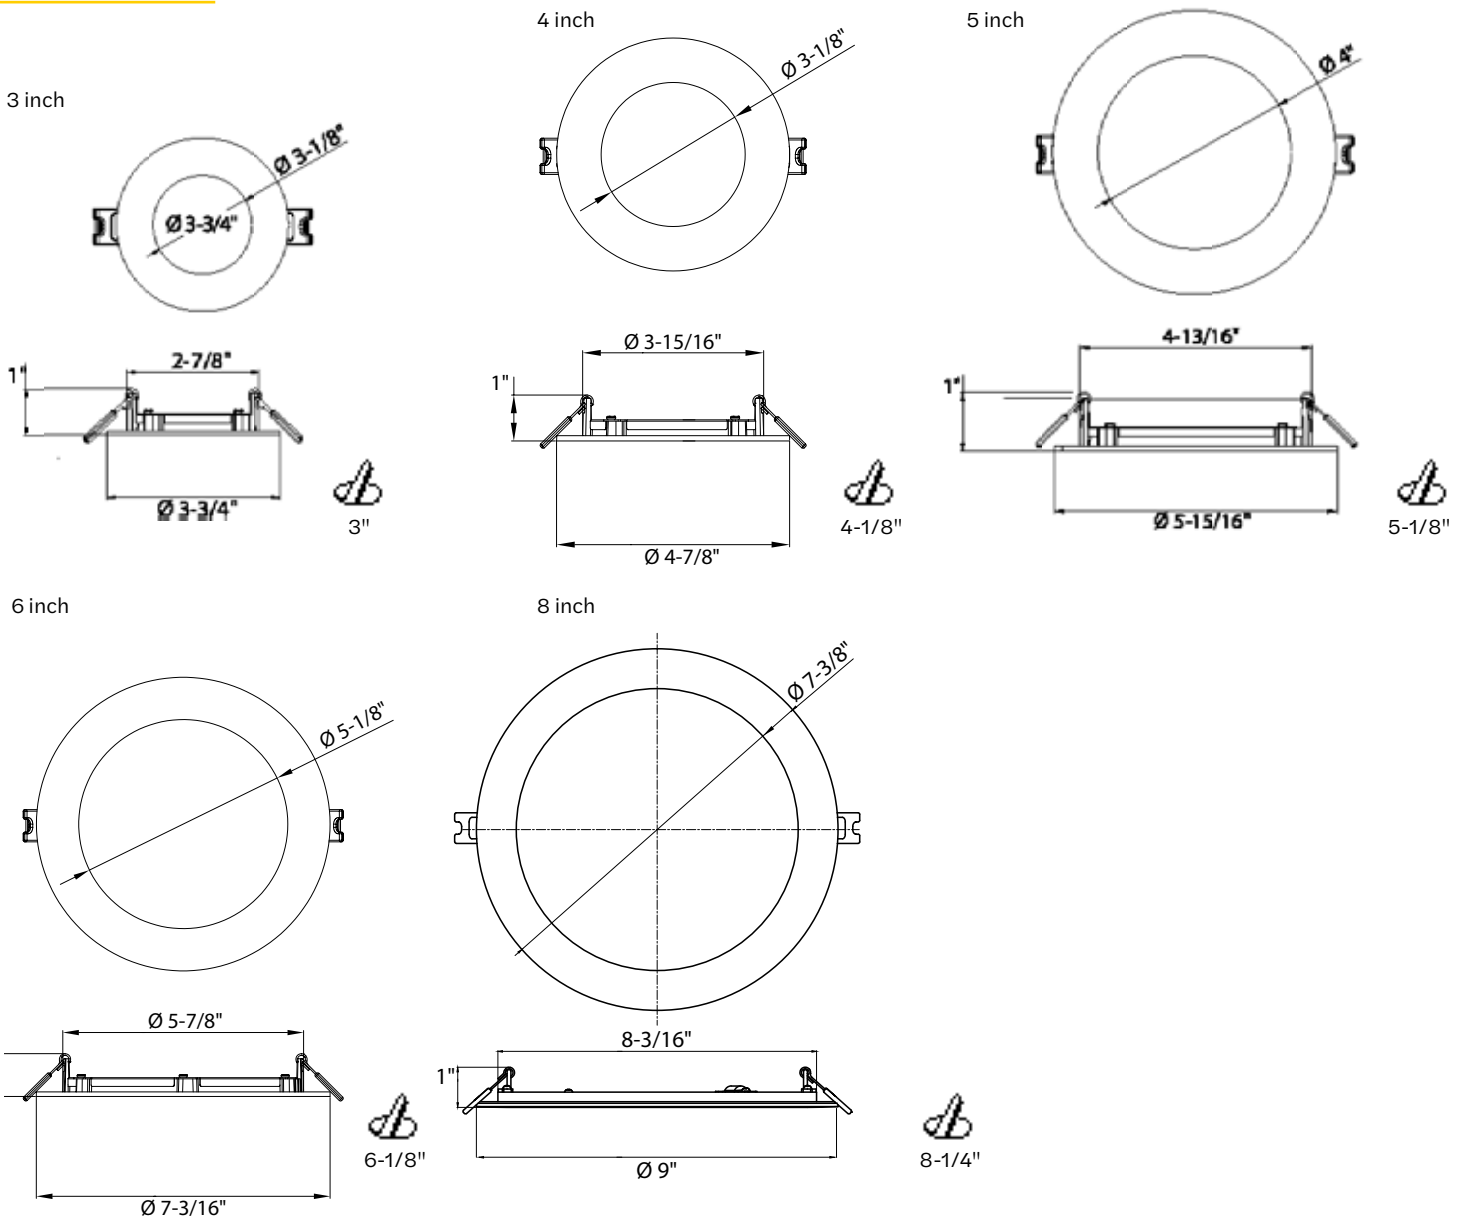

### Performance Table

Product Code	Wattage	Lumen Output (lm)	Lumen Output (lm)	Lumen Output (lm)	Lumen Output (lm)	Lumen Output (lm)
FSDLS3FR8/CCT/LED	8	546	553	568	569	552
FSDLS4FR10/CCT/LED	10	773	802	820	827	802
FSDLS5FR12/CCT/LED	12	830	886	949	981	951
FSDLS6FR12/CCT/LED	12	954	978	1011	1024	1007
FSDLS6FR15/CCT/LED	15	1116	1177	1242	1185	1223
FSDLS8FR18/CCT/LED	18	1485	1508	1569	1608	1613
FSDLS4FR10/SQ/CCT/LED	10	686	710	735	740	721
FSDLS6FR12/SQ/CCT/LED	12	1036	1057	1090	1107	1089
FSDLS6FR15/SQ/CCT/LED	15	1130	1156	1211	1235	1212

### Dimensions